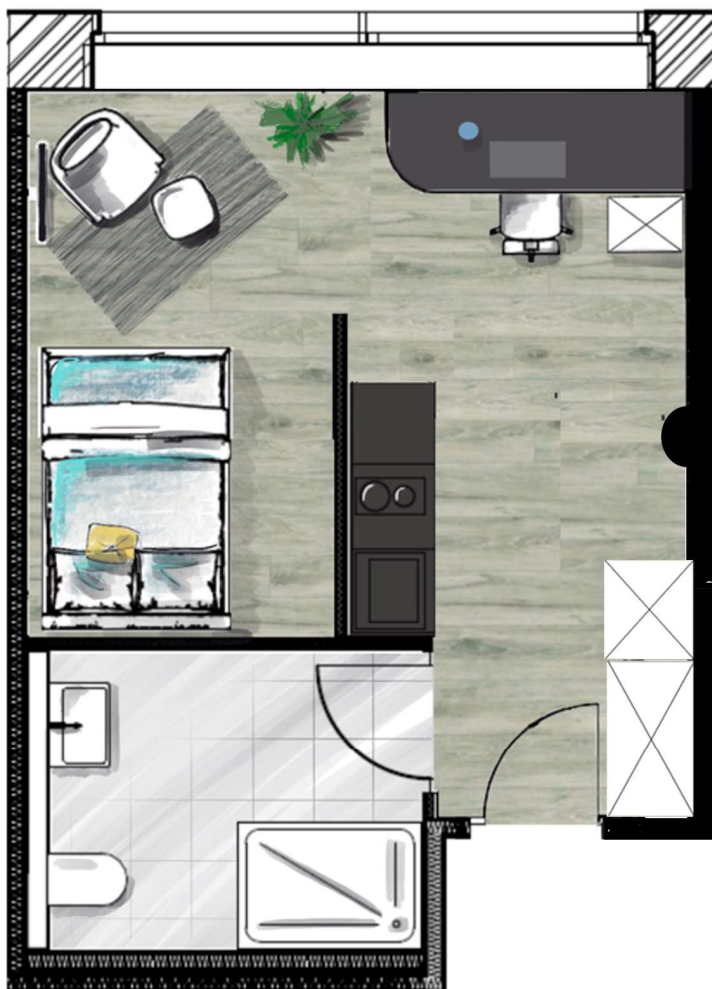

1. Obergeschoss

Wohnung 21

WOHNUNG 21	QM
Wohnen /Essen / Schlafen	20,64
Bad	5,78
Gesamt :	26,42