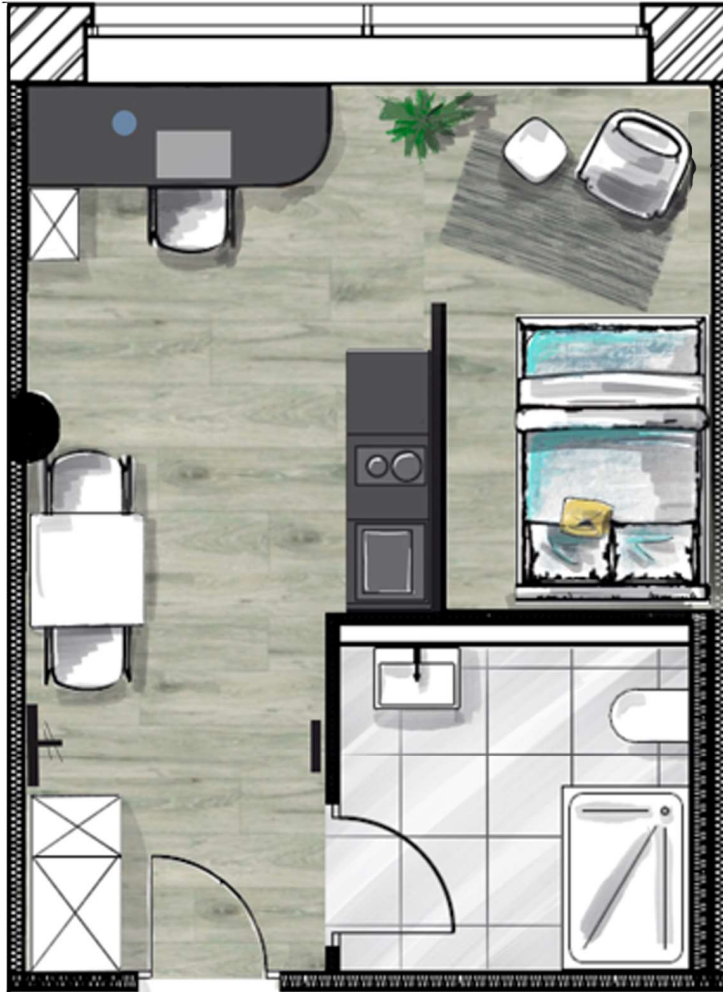

1. Obergeschoss

Wohnung 20

WOHNUNG 20	QM
Wohnen /Essen / Schlafen	23,37
Bad	5,76
Gesamt :	29,13